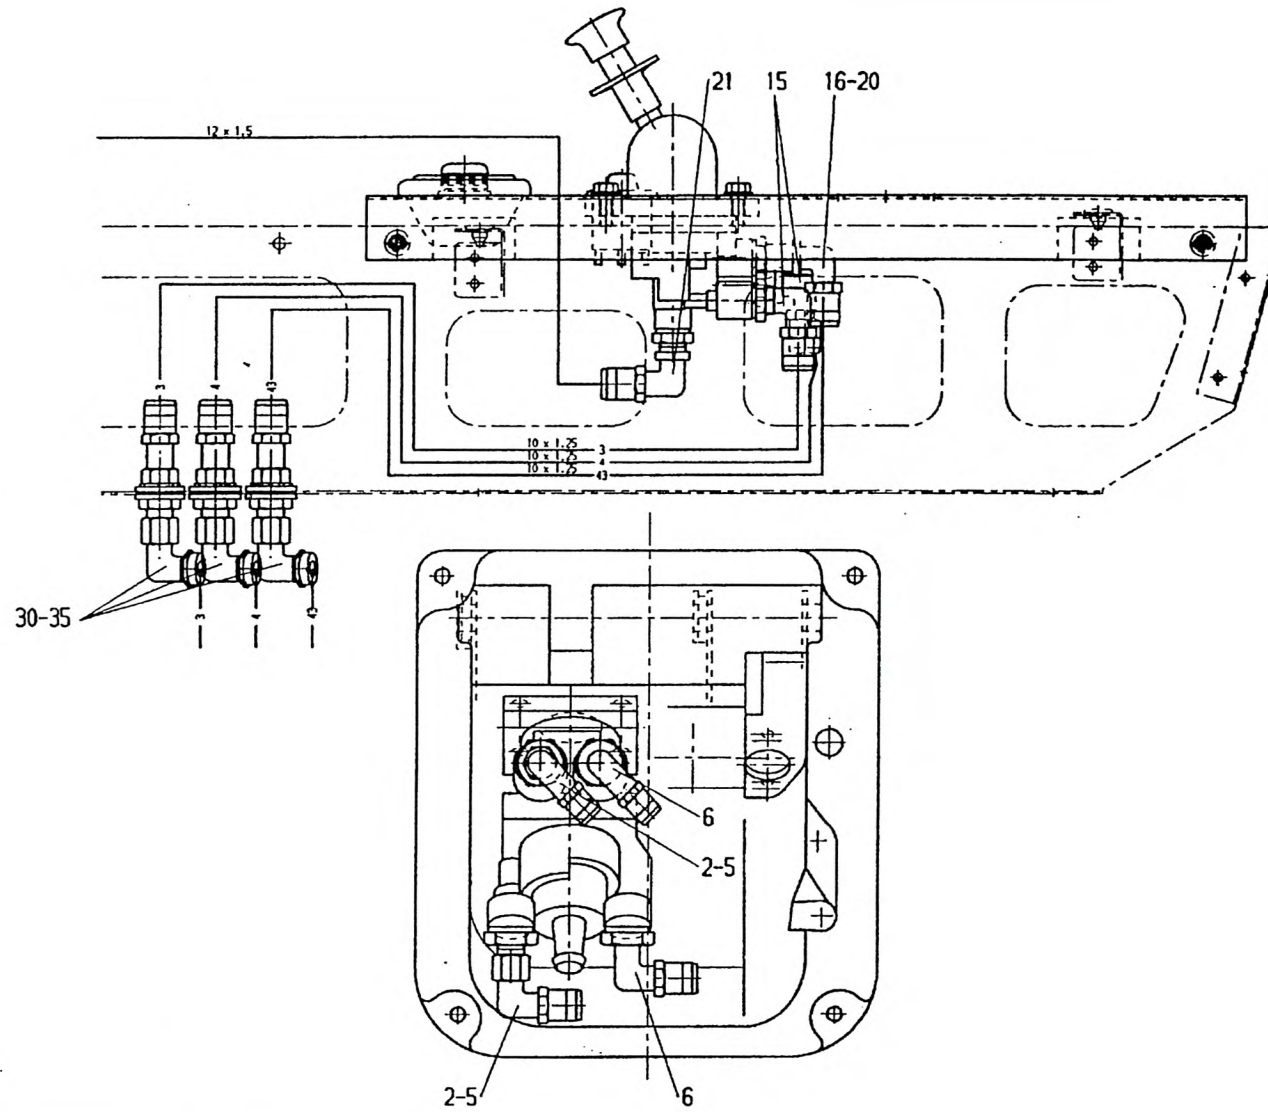

BRAKES ADD PARTS
BREMSEN-ZUSATZTEILE
ACCESSOIRES FREIN

997-077-39281

Figure
Bild
Figure

7739281

1615-01

BRAKES ADD PARTS
BREMSEN-ZUSATZTLE
ACCESSOIRES FREIN

997-077-39281

Figure
Bild
Figure

7739281

1615-01

Item Pos. Réf	Part No. Teil-Nr. Pièce No	Designation Benennung Désignation	all alle tous	Qty/assy Stck/Variante Pièce/ensemble								Figure Bild Figure
				A	B	C	D	E	F	G	H	
2	997-084-10925	SOCKET STUTZEN TUBULURE FILETEE	2									
3	997-070-05468	ANGLE UNION 10/10X1,25 WINKEL-VERSCHRAUBUNG RACCORD FILETE COUDE	2									
4	997-005-90593	RING DRUCKRING BAGUE DE BUTEE	2									
5	997-000-09109	O-RING 20,00X2,00 O-RING JOINT TORIQUE	2									
6	997-070-05438	ANGLE UNION M22X1,5/12X1,5 EINSCHRAUB-VERSCHRAUBUNG RACCORD FILETE	2									
15	997-070-05435	ANGLE UNION M16X1,5/10X1,25 EINSCHRAUB-VERSCHRAUBUNG RACCORD FILETE	2									
16	997-084-36298	SOCKET STUTZEN TUBULURE	1									
17	997-004-25858	HEX NUT M16X1,5 MUTTER ECROU HEXAGONALE	1									
18	997-015-37601	RING DRUCKRING BAGUE DE BUTEE	1									
19	997-084-02565	O-RING O-RING JOINT TORIQUE	1									
20	997-070-05254	PLUG COUPLING (10X1,25) STECKKUPPLUNG CONNEXION ENFICHABLE	1									
21	997-070-05437	ANGLE UNION M16X1,5/12X1,25 EINSCHRAUB-VERSCHRAUBUNG RACCORD FILETE	1									
30	997-084-10983	SOCKET STUTZEN TUBULURE	3									
31	997-004-25858	HEX NUT M16X1,5 MUTTER ECROU HEXAGONALE	3									
32	997-084-03766	LOCKWASHER 16 SICH-SCHEIBE RONDELLE SECURITE	3									

Item Pos. Réf	Part No. Teil-Nr. Pièce No	Designation Benennung Désignation	all alle tous	Qty/assy Stck/Variante Pièce/ensemble								Figure Bild Figure
				A	B	C	D	E	F	G	H	
33	997-014-21902	DISK 17 SCHEIBE DISQUE	3									
34	997-070-05254	PLUG COUPLING (10X1,25) STECKKUPPLUNG CONNEXION ENFICHABLE	3									
35	997-070-05468	ANGLE UNION 10/10X1,25 WINKEL-VERSCHRAUBUNG RACCORD FILETE COUDE	3									
38	997-084-13127	CABLE TIE 7,6X203 KABELBINDER ATTACHE CABLE	5									
41	997-070-05257	TUBE 10X1,25 ROHR TUBE	3M									
42	997-070-05258	TUBE 12X1,5 ROHR TUBE	2M